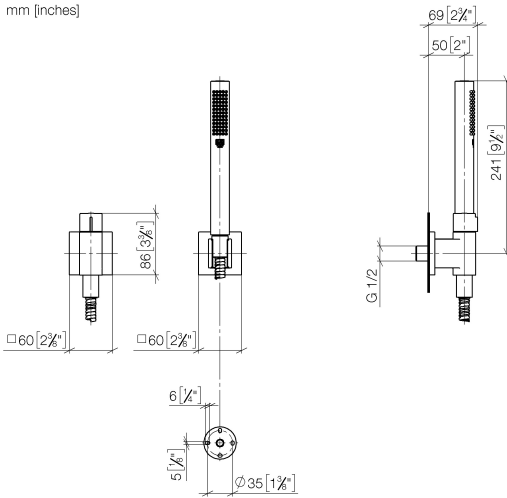

**Gruppo doccetta con flessibile con rosette separate con regolatore di portata
FlowReduce - Dark Chrome**

IMO

27 809 980

Compatibile con: IMO, MEM, CL.1, CYO

- COMPACT RAIN, portata max. 6,8 l/min (a 3 bar)
- con regolatore di portata
- con sistema anticalcare
- uscita doccetta 3/8"
- rosetta per raccordo curvo 60 x 60mm
- Rosetta per supporto doccia 60 x 60mm
- Flessibile doccetta in metallo 1250mm con protezione antitorsione integrata
- raccordo curvo 1/2"
- Questo prodotto può aiutare un edificio a soddisfare i requisiti dei Green Building Rating Systems, ad es. LEED®, BREEAM®, DGNB

27 809 980
mm [inches]

Diagramma di portata

Certificati

LGA_29985.

Gruppo doccia con flessibile con rosette separate con regolatore di portata
FlowReduce - Dark Chrome

IMO

27 809 980
Parts for other
finishes can be found
here: Cromato