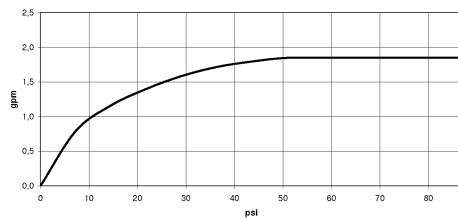

**Gruppo doccetta con flessibile con rosette separate con regolatore di portata
FlowReduce - Dark Chrome**

IMO

27 809 980

Compatibile con: IMO, MEM, CL.1, CYO

- COMPACT RAIN, portata max. 6,8 l/min (a 3 bar)
- con regolatore di portata
- con sistema anticalcare
- uscita doccetta 3/8"
- rosetta per raccordo curvo 60 x 60mm
- Rosetta per supporto doccia 60 x 60mm
- Flessibile doccetta in metallo 1250mm con protezione antitorsione integrata
- raccordo curvo 1/2"
- Questo prodotto può aiutare un edificio a soddisfare i requisiti dei Green Building Rating Systems, ad es. LEED®, BREEAM®, DGNB

27 809 980
mm [inches]

Diagramma di portata

Certificati

LGA_29985.

Gruppo doccia con flessibile con rosette separate con regolatore di portata
FlowReduce - Dark Chrome

IMO

27 809 980
Parts for other
finishes can be found
here: Cromato